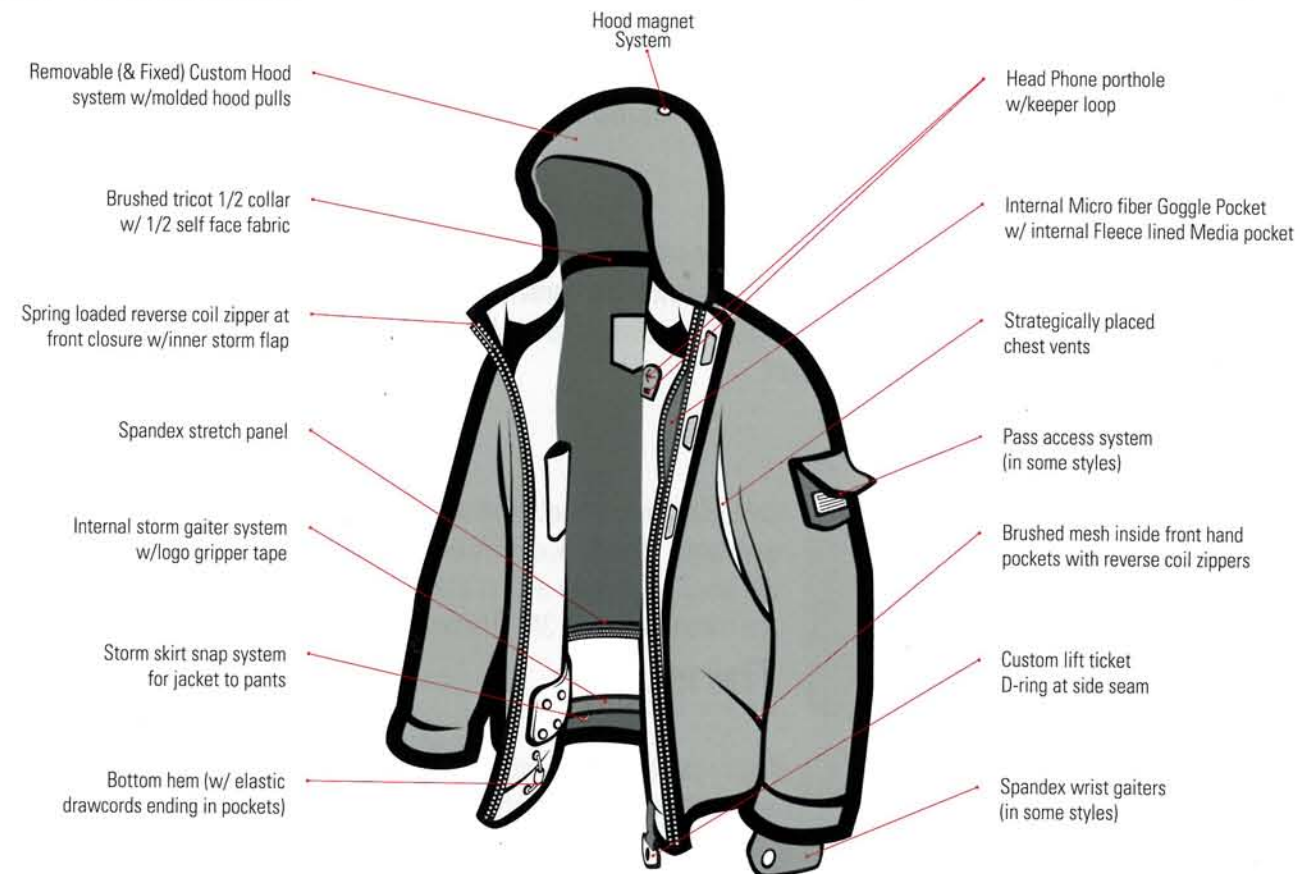

JACKET TECHNOLOGY